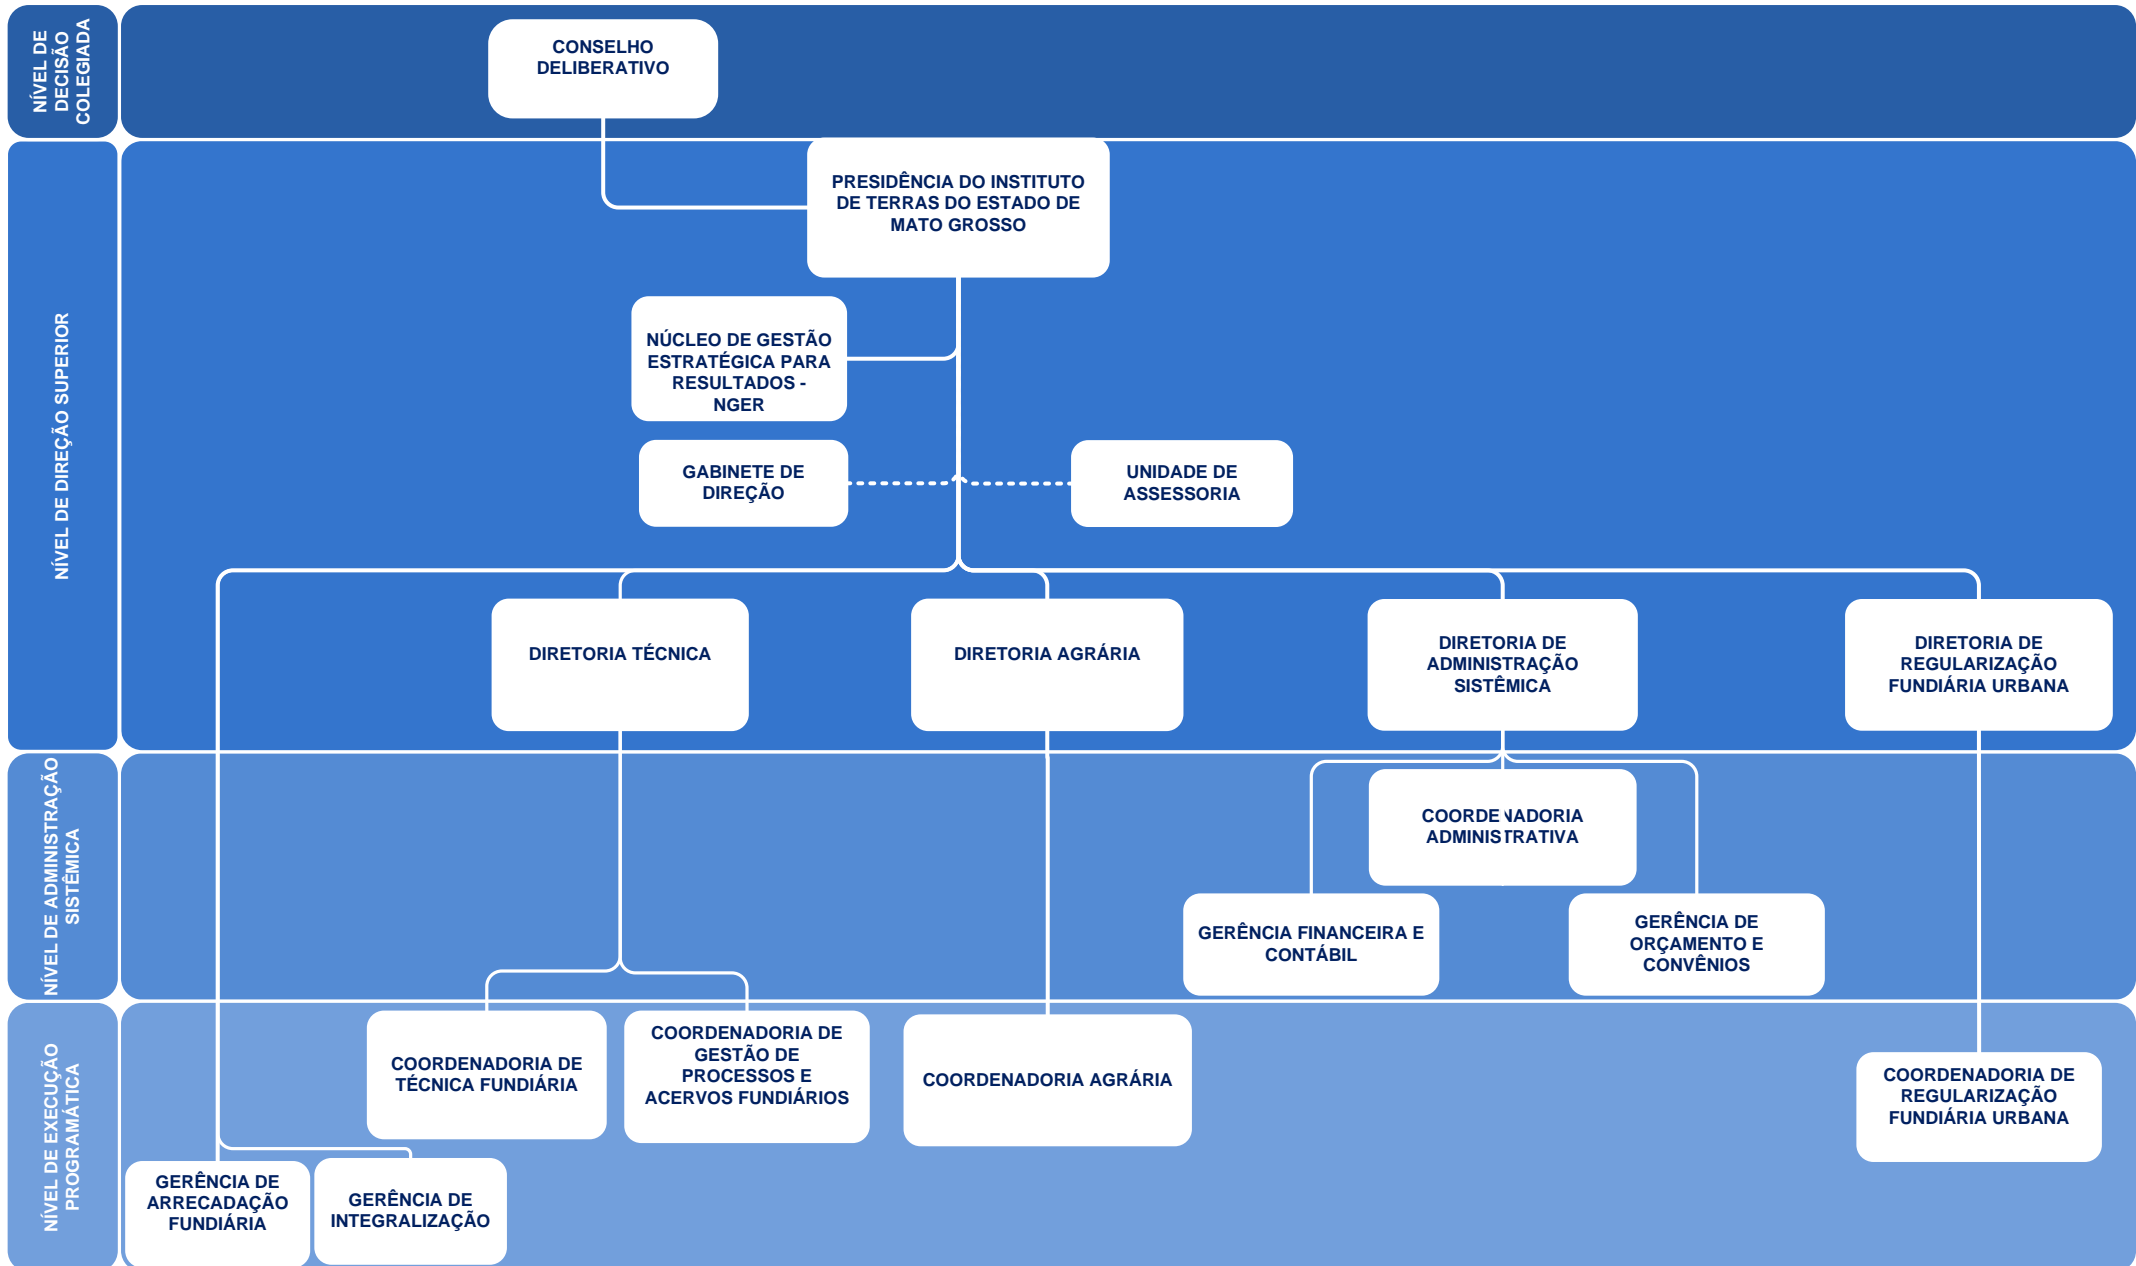

GOVERNO DO ESTADO DE MATO GROSSO

INSTITUTO DE TERRAS DO ESTADO DE MATO GROSSO

NÍVEL DE EXECUÇÃO PROGRAMÁTICA

NÍVEL DE EXECUÇÃO PROGRAMÁTICA

NÍVEL DE EXECUÇÃO PROGRAMÁTICA

COORDENADORIA DE REGULARIZAÇÃO
FUNDIÁRIA URBANA

GERÊNCIA DE MOBILIZAÇÃO E
CADASTRAMENTO FÍSICO-SOCIAL

GERÊNCIA DE ELABORAÇÃO E
ACOMPANHAMENTO DE PROJETOS
URBANÍSTICOS